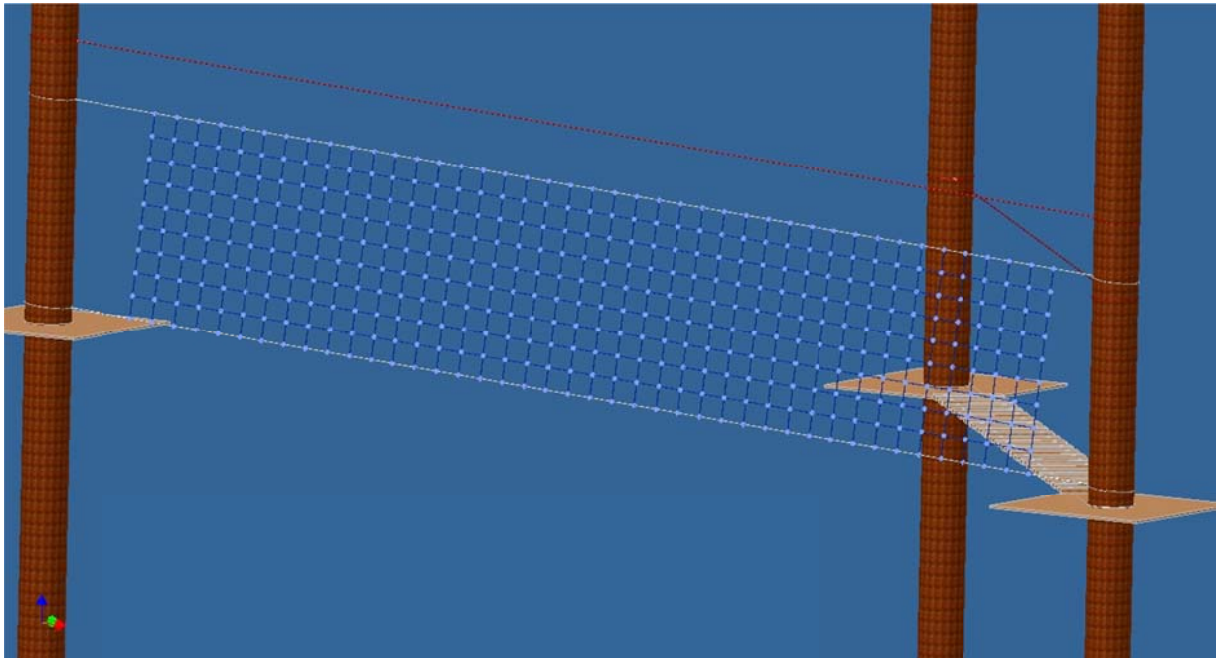

# LP ZOO Jihlava

Délka LP: 129 m

Počet aktivit: 14

## VIZUALIZACE K LANOVÉHO PARKU ZOO JIHLAVA

(jedná se **demo vizualizaci** pro bližší představu rozložení aktivit a parku)

Zpracoval: Bc. Petr Hrdlička, CENTRUM OUTDOOROVÝCH PROGRAMŮ