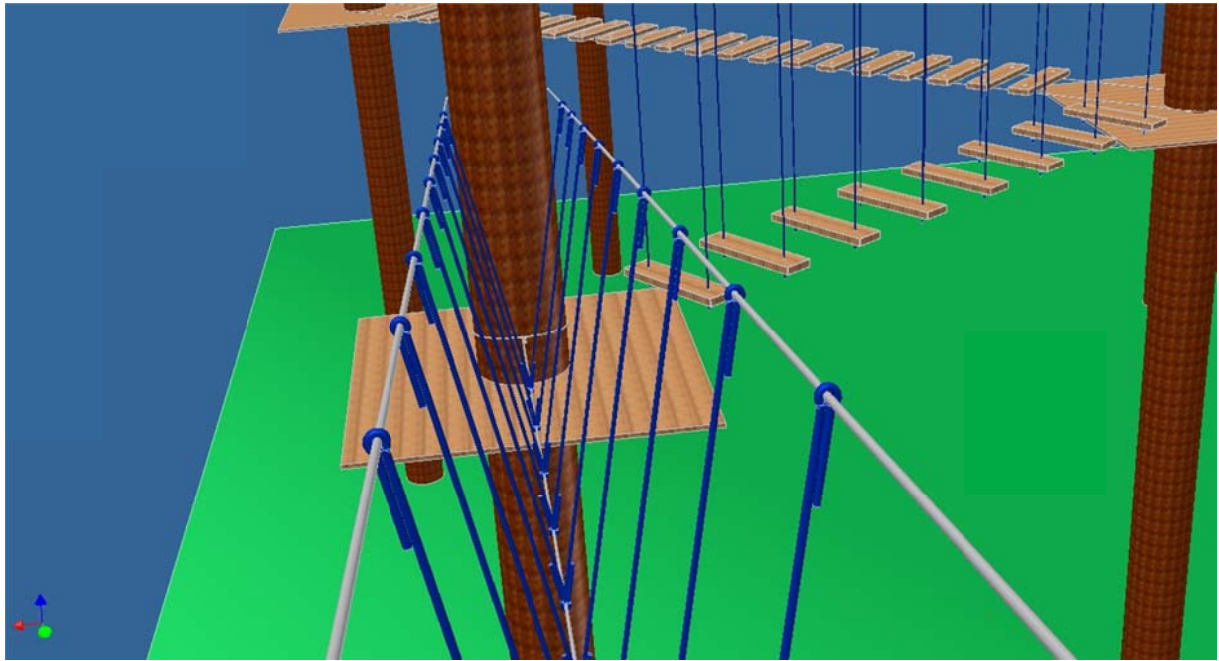

# LP ZOO Jihlava

Délka LP: 129 m

Počet aktivit: 14

## VIZUALIZACE K LANOVÉHO PARKU ZOO JIHLAVA

(jedná se **demo vizualizaci** pro bližší představu rozložení aktivit a parku)

Zpracoval: Bc. Petr Hrdlička, CENTRUM OUTDOOROVÝCH PROGRAMŮ