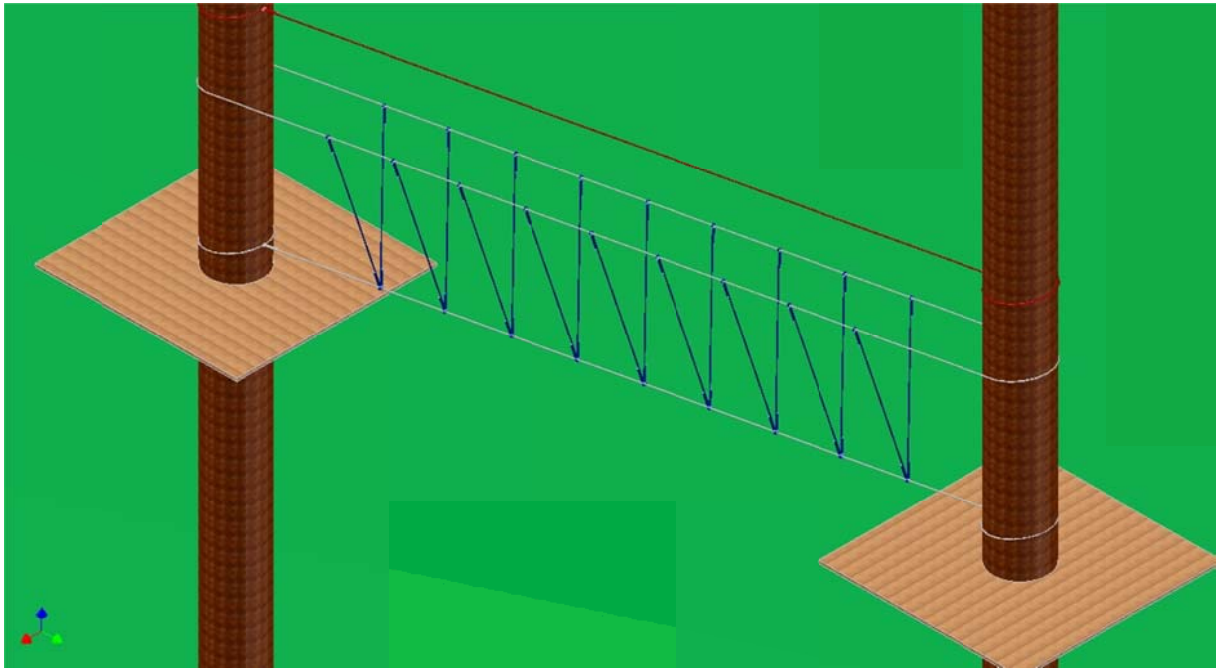

# LP ZOO Jihlava

Délka LP: 129 m

Počet aktivit: 14

## VIZUALIZACE K LANOVÉHO PARKU ZOO JIHLAVA

(jedná se **demo vizualizaci** pro bližší představu rozložení aktivit a parku)

Zpracoval: Bc. Petr Hrdlička, CENTRUM OUTDOOROVÝCH PROGRAMŮ