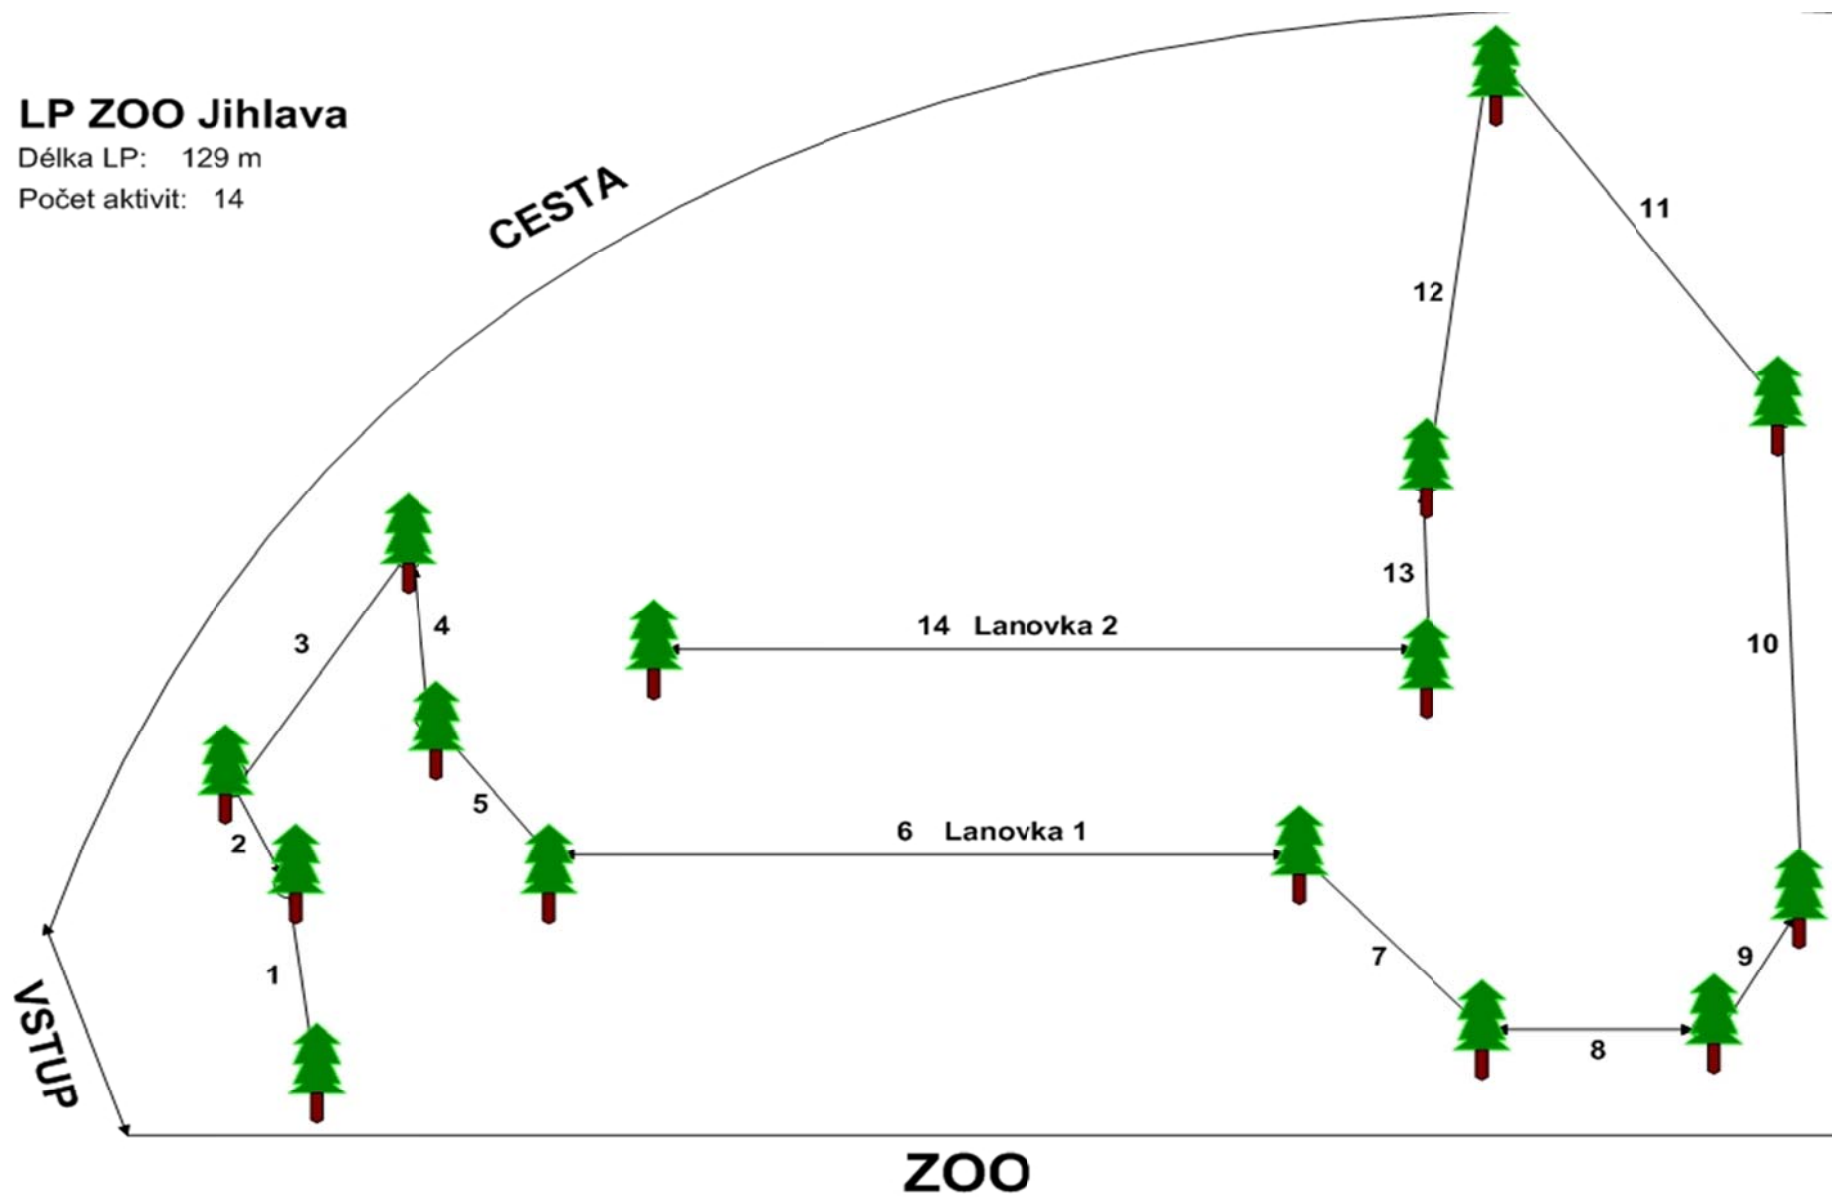

# LP ZOO Jihlava

Délka LP: 129 m

Počet aktivit: 14

## VIZUALIZACE K LANOVÉHO PARKU ZOO JIHLAVA

(jedná se **demo vizualizaci** pro bližší představu rozložení aktivit a parku)

Zpracoval: Bc. Petr Hrdlička, CENTRUM OUTDOOROVÝCH PROGRAMŮ