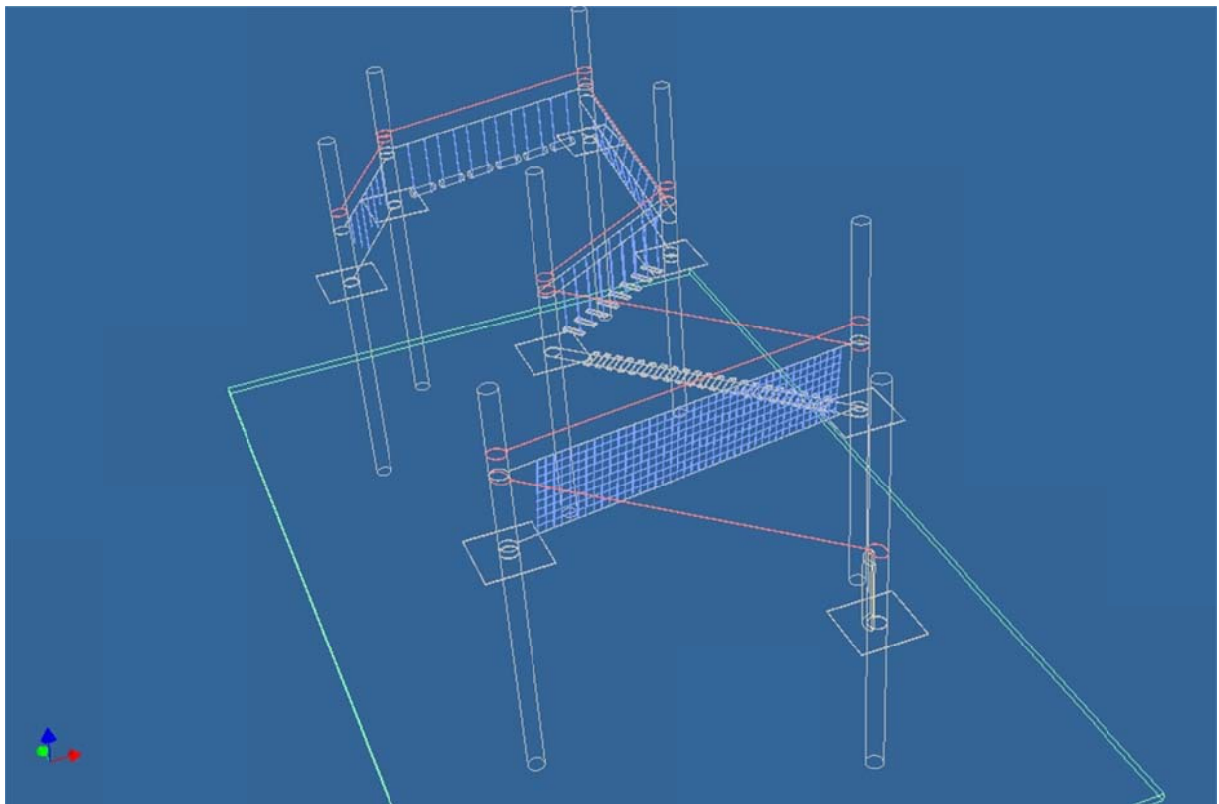

# LP ZOO Jihlava

Délka LP: 129 m

Počet aktivit: 14

## VIZUALIZACE K LANOVÉHO PARKU ZOO JIHLAVA

(jedná se **demo vizualizaci** pro bližší představu rozložení aktivit a parku)

Zpracoval: Bc. Petr Hrdlička, CENTRUM OUTDOOROVÝCH PROGRAMŮ