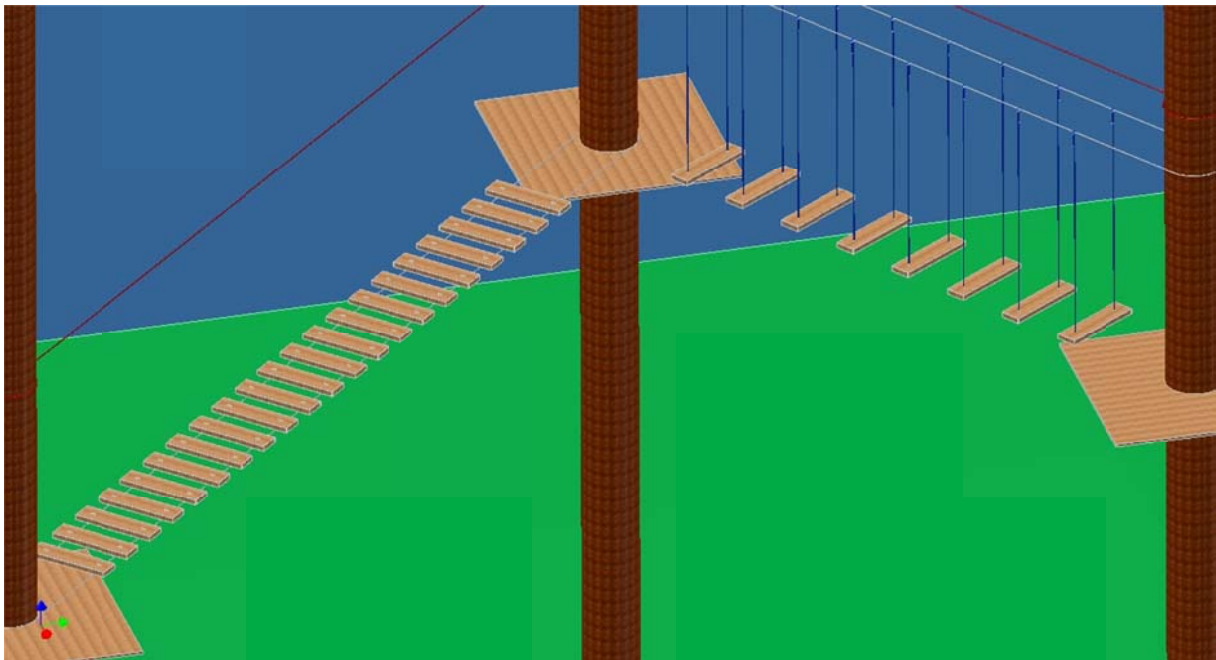

# LP ZOO Jihlava

Délka LP: 129 m

Počet aktivit: 14

## VIZUALIZACE K LANOVÉHO PARKU ZOO JIHLAVA

(jedná se **demo vizualizaci** pro bližší představu rozložení aktivit a parku)

Zpracoval: Bc. Petr Hrdlička, CENTRUM OUTDOOROVÝCH PROGRAMŮ