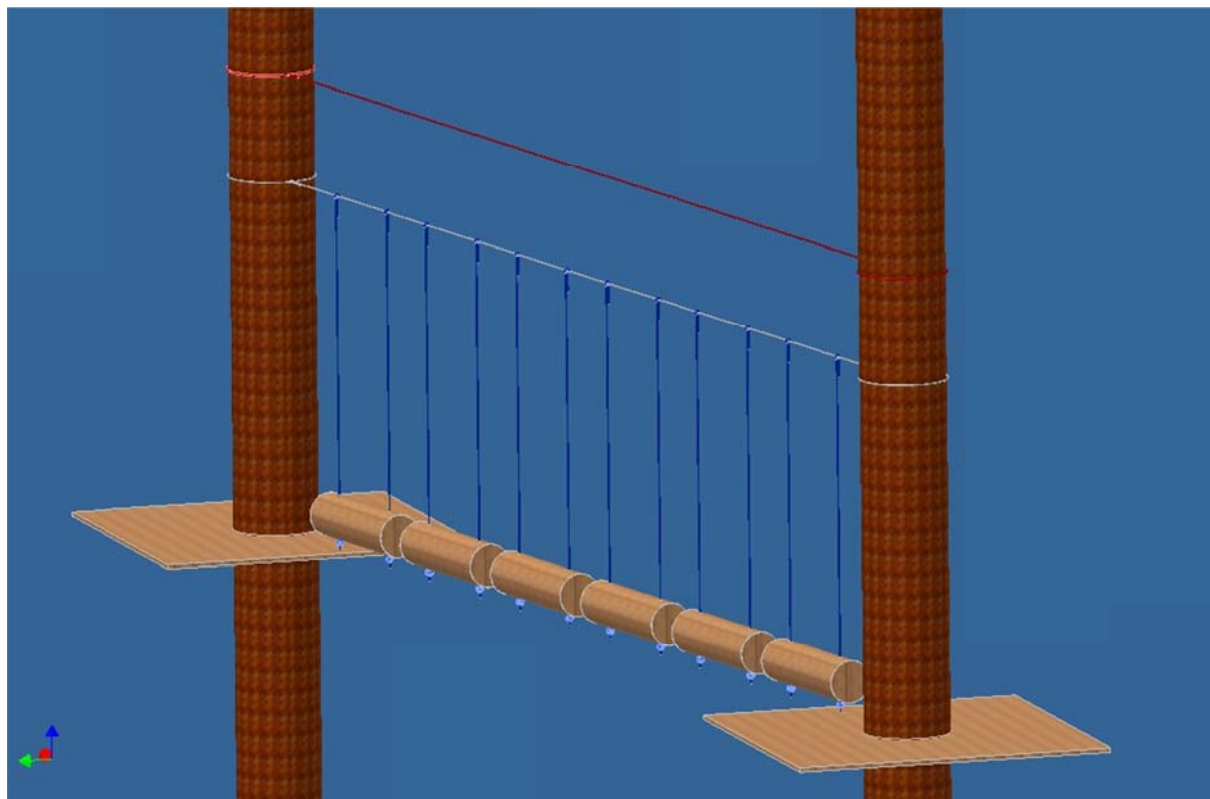

# LP ZOO Jihlava

Délka LP: 129 m

Počet aktivit: 14

## VIZUALIZACE K LANOVÉHO PARKU ZOO JIHLAVA

(jedná se **demo vizualizaci** pro bližší představu rozložení aktivit a parku)

Zpracoval: Bc. Petr Hrdlička, CENTRUM OUTDOOROVÝCH PROGRAMŮ