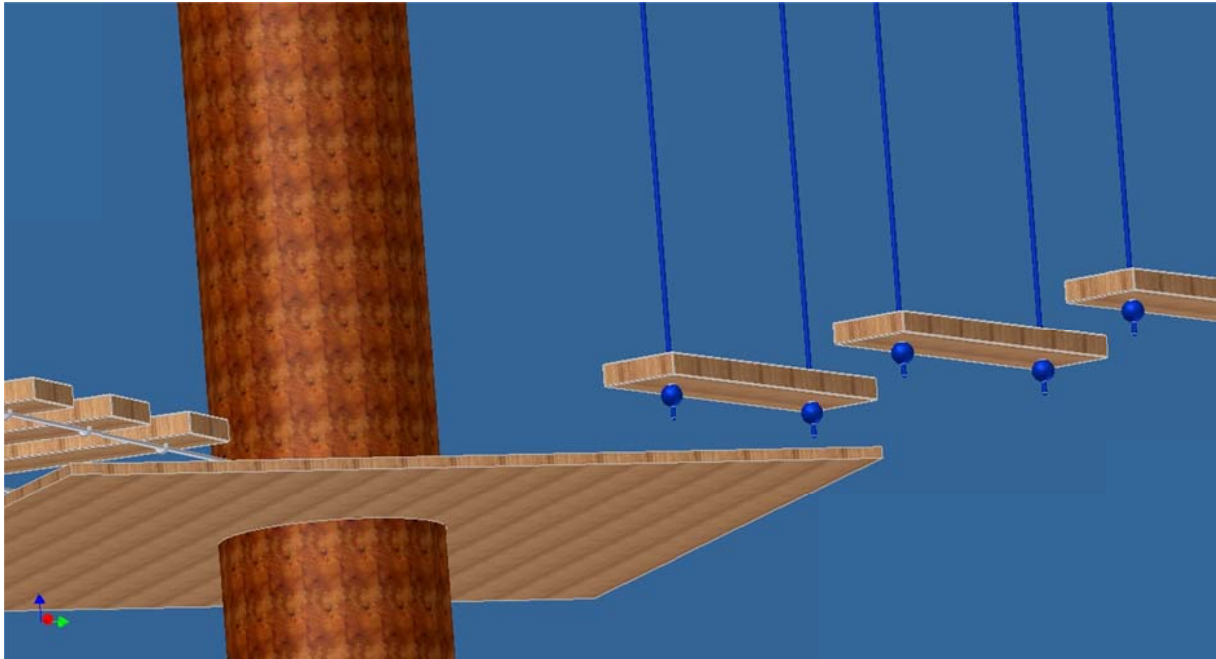

# LP ZOO Jihlava

Délka LP: 129 m

Počet aktivit: 14

## VIZUALIZACE K LANOVÉHO PARKU ZOO JIHLAVA

(jedná se **demo vizualizaci** pro bližší představu rozložení aktivit a parku)

Zpracoval: Bc. Petr Hrdlička, CENTRUM OUTDOOROVÝCH PROGRAMŮ